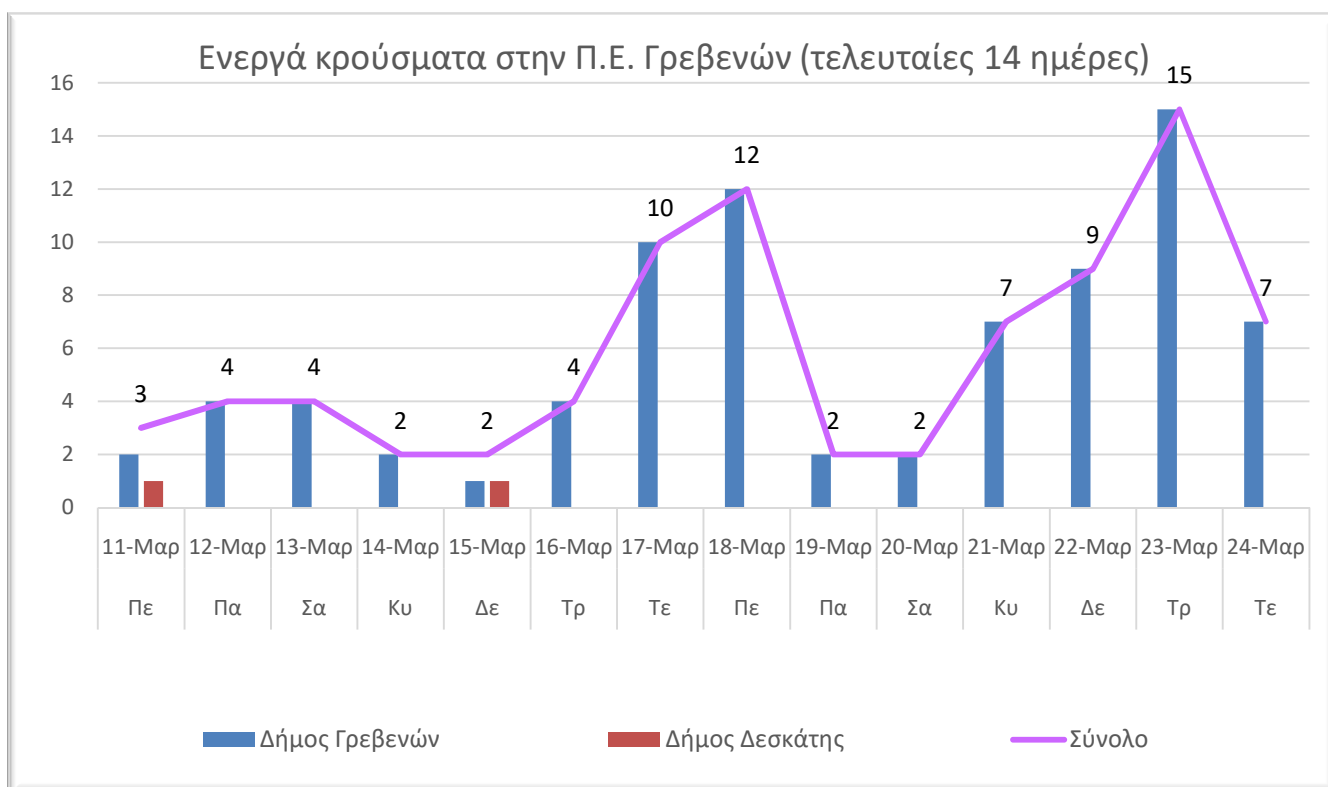

Π.Ε. ΓΡΕΒΕΝΩΝ

Αριθμός ενεργών κρουσμάτων

A/A	Ημέρα	Δήμος Γρεβενών	Δήμος Δεσκάτης	Σύνολο
1	Πε 11-Μαρ	2	1	3
2	Πα 12-Μαρ	4	0	4
3	Σα 13-Μαρ	4	0	4
4	Κυ 14-Μαρ	2	0	2
5	Δε 15-Μαρ	1	1	2
6	Τρ 16-Μαρ	4	0	4
7	Τε 17-Μαρ	10	0	10
8	Πε 18-Μαρ	12	0	12
9	Πα 19-Μαρ	2	0	2
10	Σα 20-Μαρ	2	0	2
11	Κυ 21-Μαρ	7	0	7
12	Δε 22-Μαρ	9	0	9
13	Τρ 23-Μαρ	15	0	15
14	Τε 24-Μαρ	7	0	7
Σύνολο:		81	2	83

Τοπικός προσδιορισμός κρουσμάτων τελευταίων δύο ημερών:

ΤΡΙΤΗ 23/03/2021 (15)

Δήμος Γρεβενών: 15

Γρεβενά: 15

ΤΕΤΑΡΤΗ 24/03/2021 (7)

Δήμος Γρεβενών: 7

Γρεβενά: 7